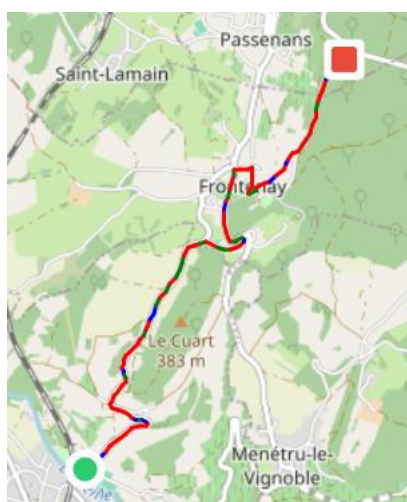

PARCOURS U11 à DOMBLANS stade de foot :

Parcours : Stade de Domblans (D57), Blandans, Rue de Chartre, Route de Saint-Vincent, Route de Domblans, Frontenay, Rue de la Mairie, Rue de la ville, Arrivée Route de l'Ecouvette,

Départ 10H45

Distance 5,3 Km