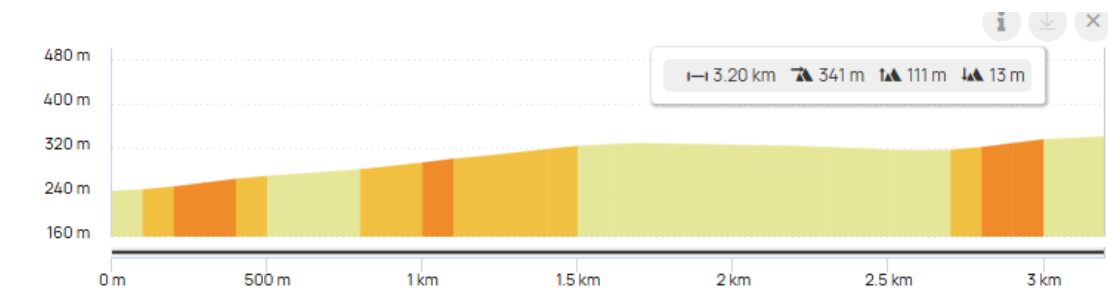

<https://connect.garmin.com/modern/course/469524507>