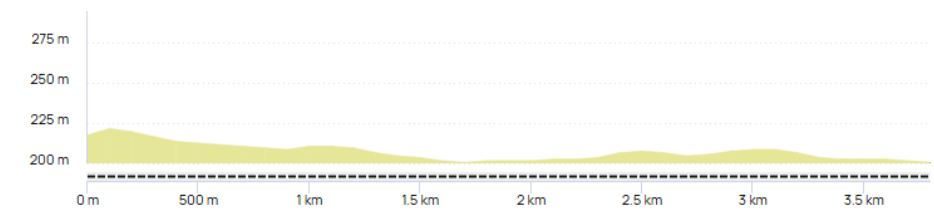

**PARCOURS CLM U7 à U15 à CHAUMERGY départ voie verte (proche de la déchetterie) :**

Epreuve de contre la montre

Parcours de 3,8 KM sur la Voie verte entre Chaumergy et Commenailles.

A parcourir une fois par participant

Départ 8H30

**PARCOURS COURSES EN LIGNE U7 à U15 à LOMBARD place de la Mairie :**

U7 : 1 Tour de 3,59 et U9 : 2 Tours de 3,59 KM soit 7,18 KM

U11 : 3 tours de 3,59 KM soit 10,77 KM

U13 : 5 tours de 3,59 KM soit 17,95 KM