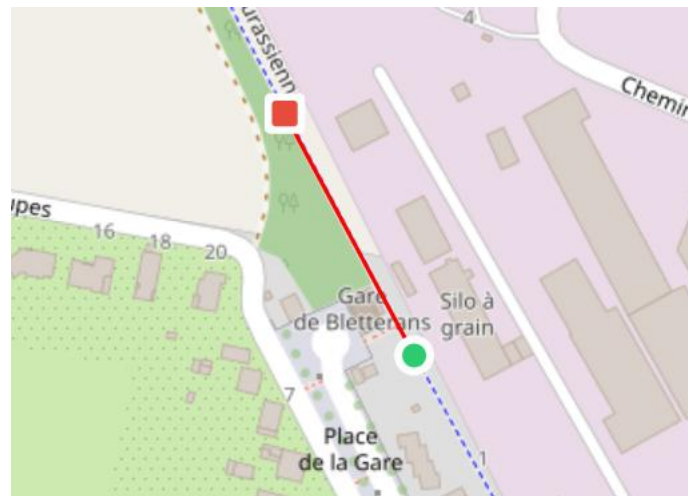

## U15

**L'organisation se réserve le droit de supprimer un ou plusieurs jeu(x) sur les différents parcours.**

**Parcours SPRINT U7/ U15 à BLETTERANS place de la Gare à partir de 15H45 :**

Dimanche 28 juin 2026