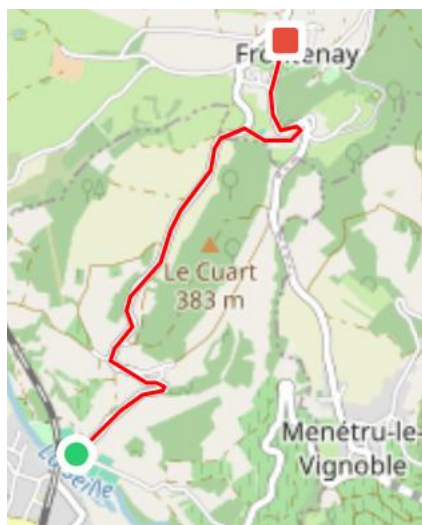

Parcours U7/ U9 à DOMBLANS stade de foot :

Parcours : Stade de Domblans (D57), Blandans, Rue de Chartre, Route de Saint-Vincent, Route de Domblans, Frontenay, Arrivée Rue de la Mairie.

Départ 11H30

Distance 3,510KM