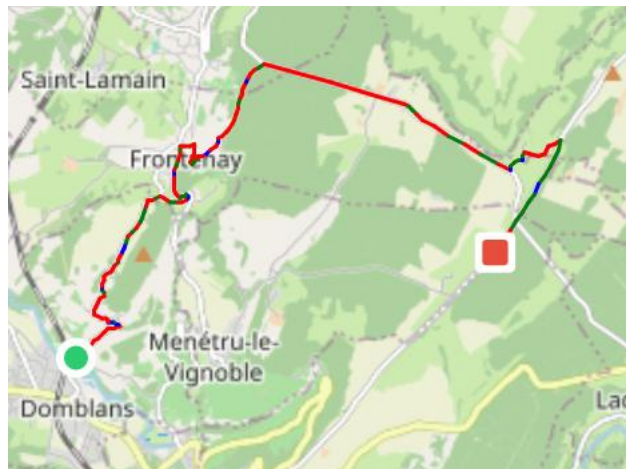

Samedi 27 JUIN 2026

PARCOURS U13/15 à DOMBLANS stade de foot :

Parcours : Stade de Domblans (D57), Blandans, Rue de Chartre, Route de Saint-Vincent, Route de Domblans, Frontenay, Rue de la Mairie, Rue de la ville, Route de l'Ecouvette, L'Ecouvette D43, chemin de Bougelier, Bougelier , Arrivée Granges Bernard

Départ 9H30 pour les U15 et 9H32 pour les U13

Distance 10,540 Km