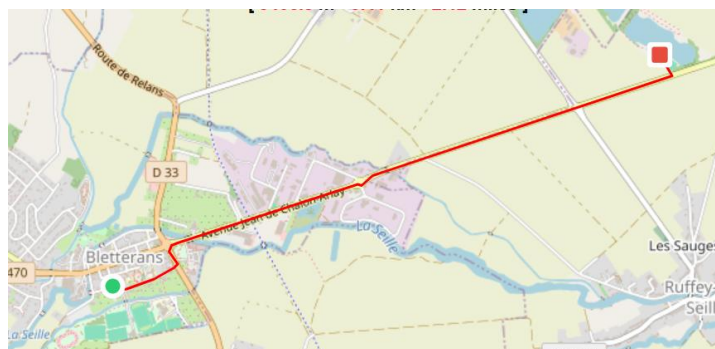

U15 : 7 tours de 3,59 KM soit 25,13 KM

**Parcours :** Départ Lombard Mairie, Grande rue du Meix D195, Rue du Champs Roz, D58 Grande rue, entrée de Vincent, Chemin des Monts, Rue des Monts Arrivée Lombard Mairie.

 Parcours de la course

**PARCOURS CYCLO-CROSS U7 à U15 :**

Étang des cerisiers sur la commune de Ruffey-sur-Seille à partir de 14H30

**PARCOURS CYCLO-CROSS de U7 à U11 :**

**PARCOURS CYCLO-CROSS U13 à U15 :**