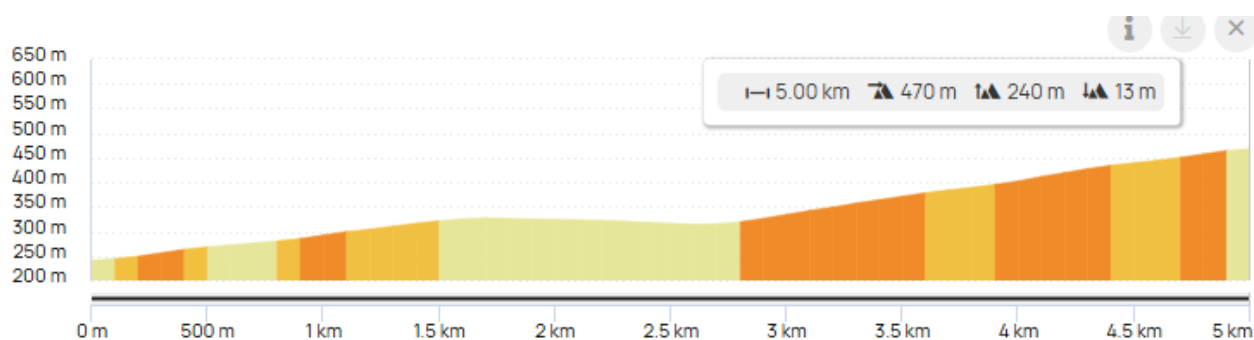

<https://connect.garmin.com/modern/course/469521440>