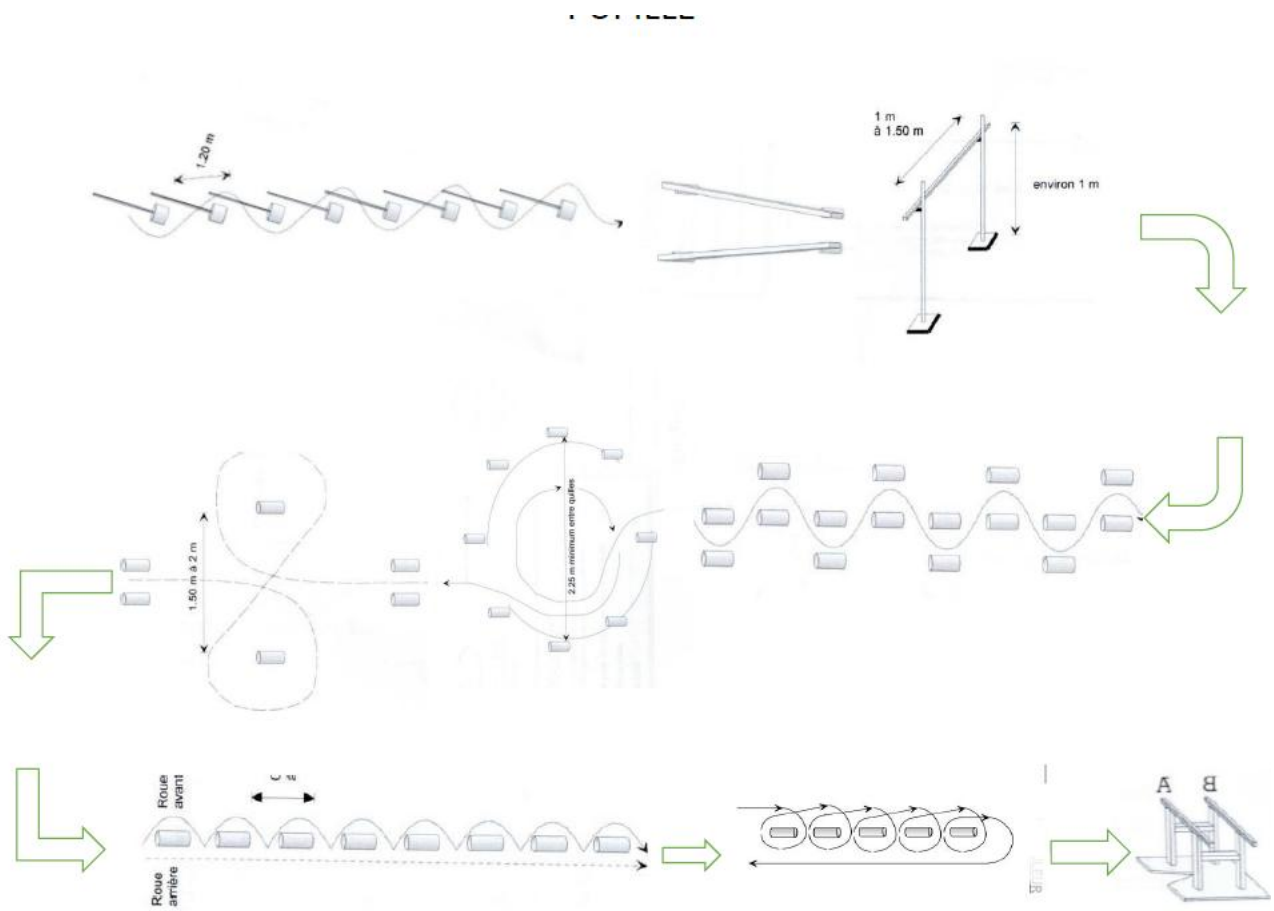

Départ 11H30

Distance 3,510KM

<https://connect.garmin.com/modern/course/469524507>

**Parcours Agilité U7/ U15 à BLETTERANS place du marché à partir de 14H :**

**U7/9**

**U11**