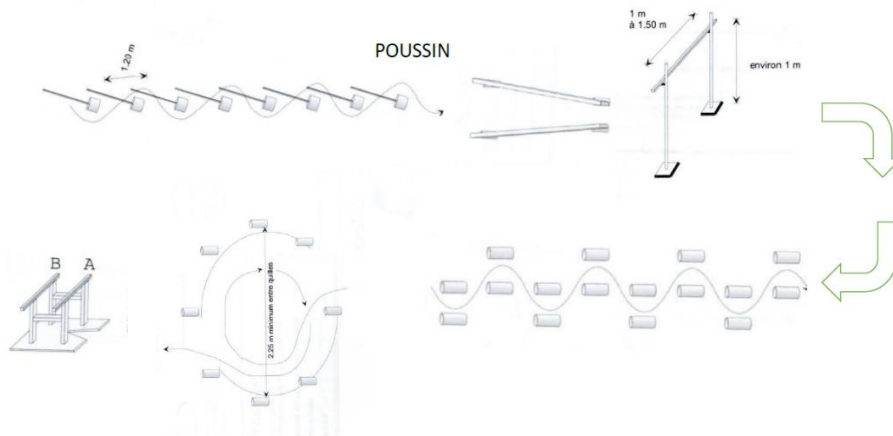

Départ 11H30

Distance 3,510KM

<https://connect.garmin.com/modern/course/469524507>

**Parcours Agilité U7/ U15 à BLETTERANS place du marché à partir de 14H :**

**U7/9**

**U11**