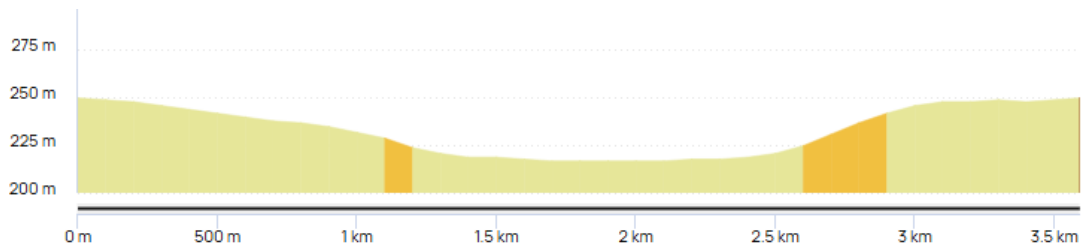

PARCOURS CYCLO-CROSS U7 à U15 :

Étang des cerisiers sur la commune de Ruffey-sur-Seille à partir de 14H30

PARCOURS CYCLO-CROSS de U7 à U11 :