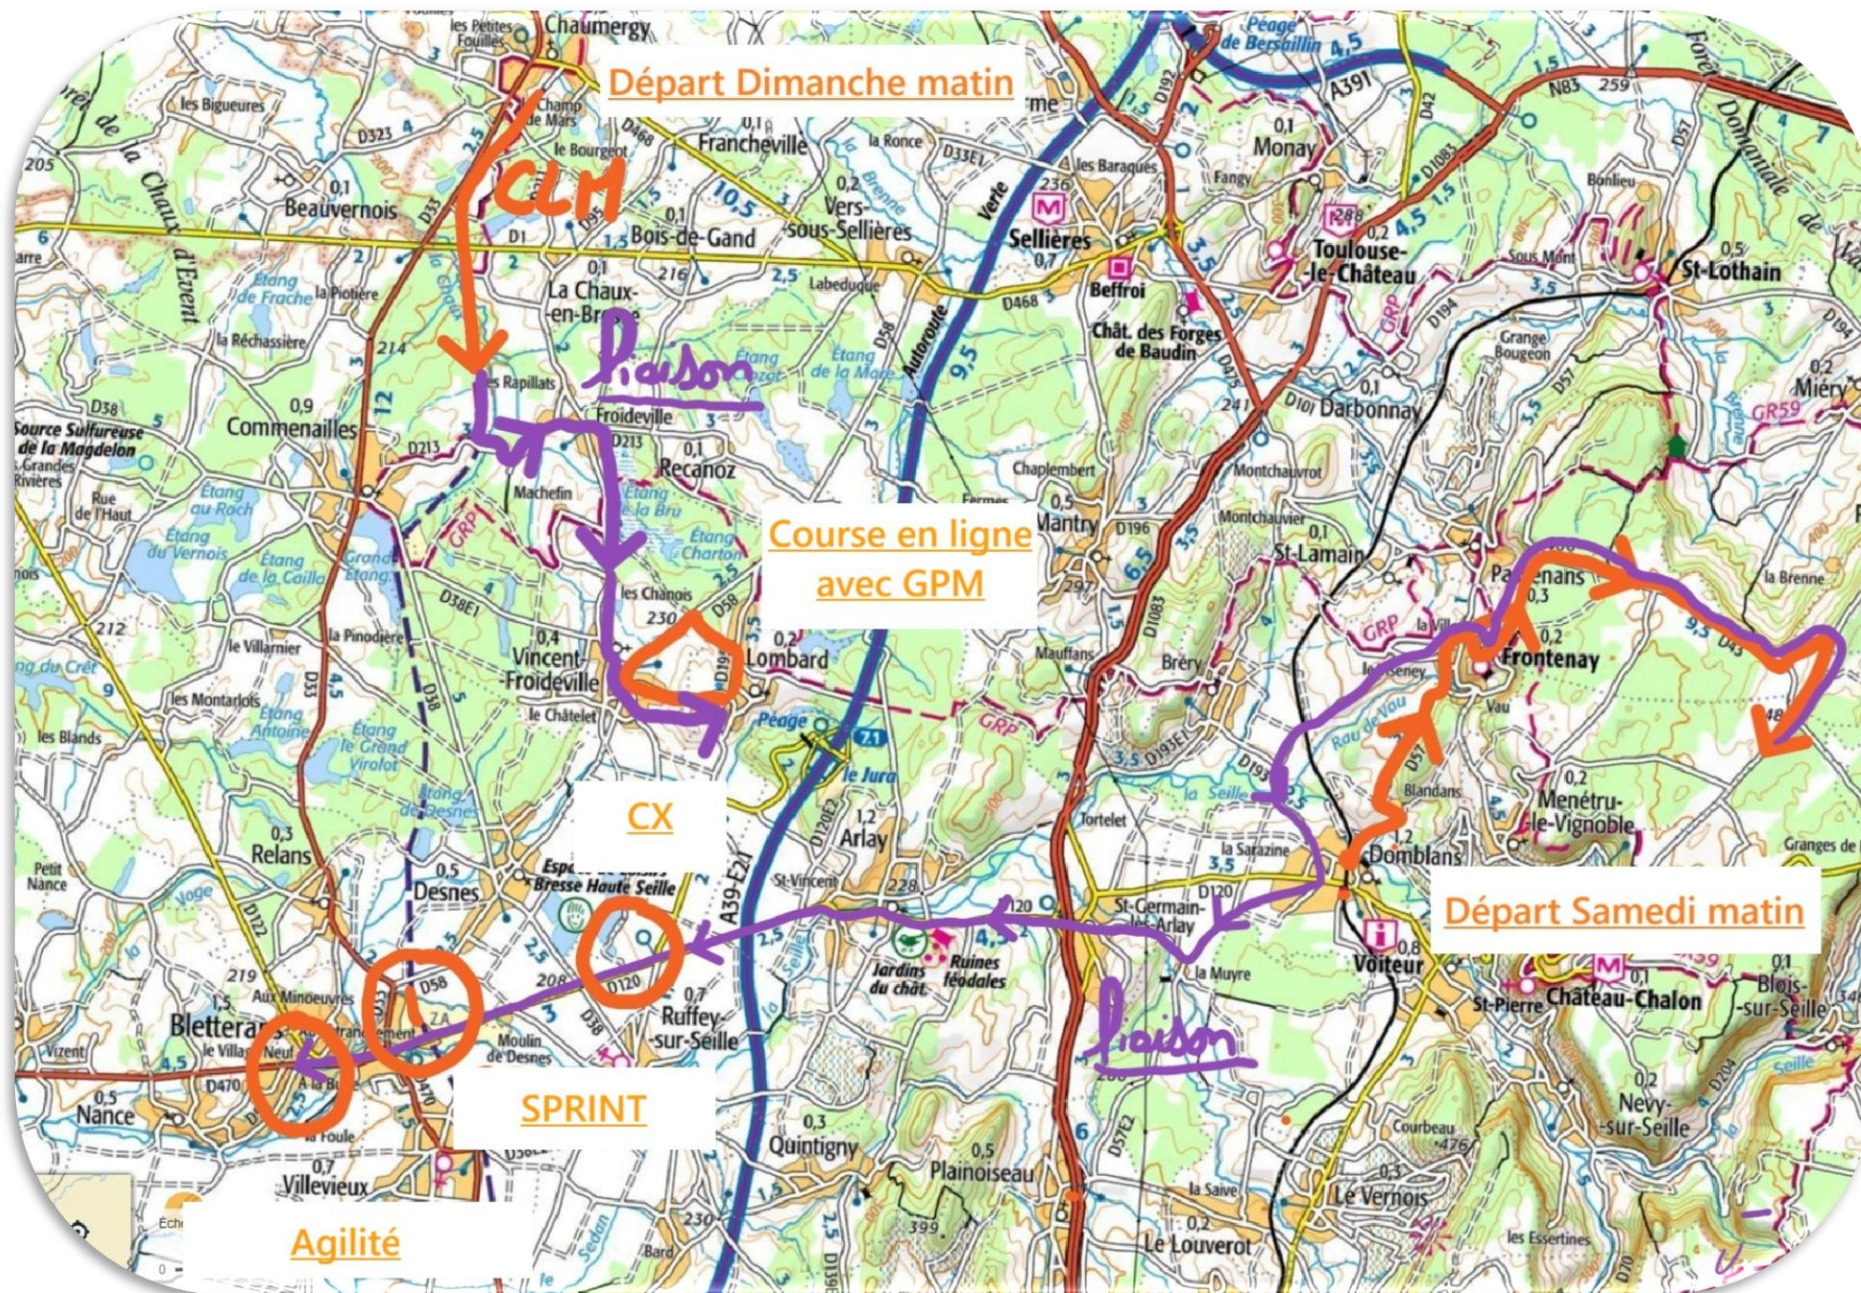

### **Dimanche matin :**

Accueil le matin vers la déchetterie de CHAUMERGY,

Contre la montre de 3.8 Km sur la voie verte en direction de COMMENAILLES.

Liaison en vélo (pour tous) à LOMBARD.

Course en ligne sur un circuit vallonné de 3.5 km avec plusieurs GPM. Nombre de tours différents selon les catégories.

### **Dimanche après-midi :**

Liaison aller et retour en vélo (pour tous) à l'étang des cerisiers à DESNES/RUFFEY-SUR-SEILLE

Cyclo-cross autour de l'étang des cerisiers.

Retour au marché couvert de BLETTERANS pour la remise des prix et le vin d'honneur.

Légende : Surligné en orange = parcours Surligné en violet = liaisons