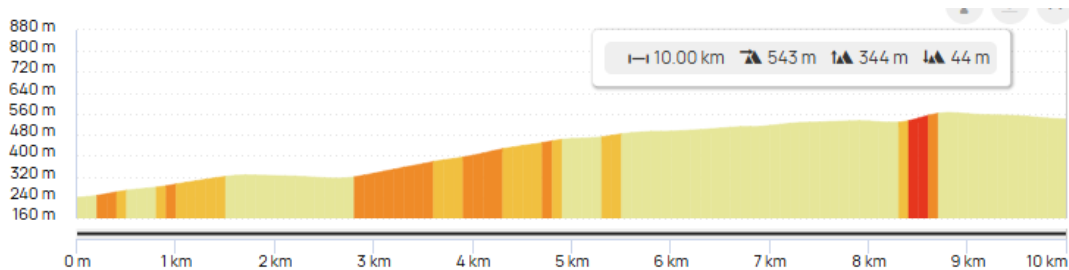

**Samedi 27 JUIN 2026**

**PARCOURS U13/15 à DOMBLANS stade de foot :**

**Parcours :** Stade de Domblans (D57), Blandans, Rue de Chartre, Route de Saint-Vincent, Route de Domblans, Frontenay, Rue de la Mairie, Rue de la ville, Route de l'Ecouvette, L'Ecouvette D43, chemin de Bougelier, Bougelier , Arrivée Granges Bernard

Départ 9H30 pour les U15 et 9H32 pour les U13

Distance 10,540 Km

<https://connect.garmin.com/modern/course/469509070>