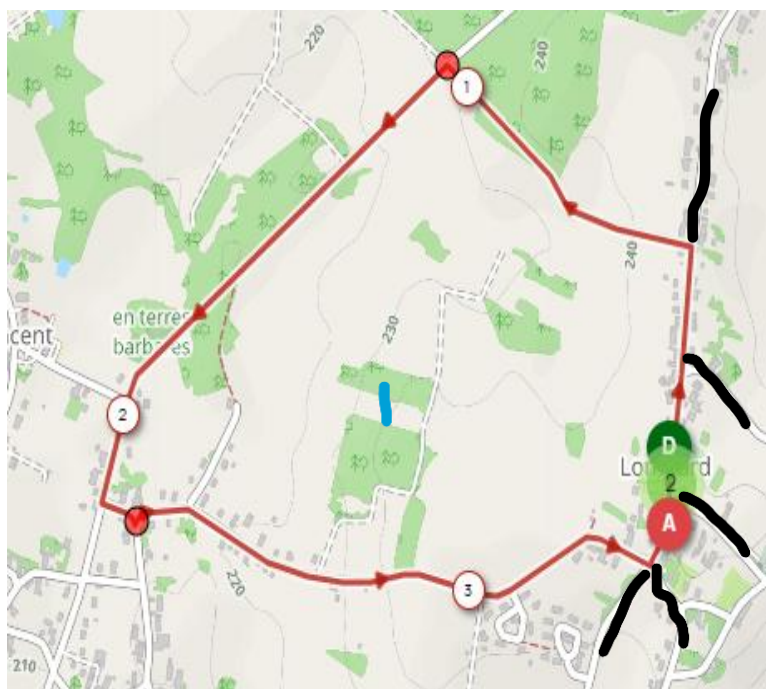

**PARCOURS CLM U7 à U15 à CHAUMERGY départ voie verte (proche de la déchetterie) :**

Epreuve de contre la montre

Parcours de 3,8 KM sur la Voie verte entre Chaumergy et Commenailles.

A parcourir une fois par participant

Départ 8H30

**PARCOURS COURSES EN LIGNE U7 à U15 à LOMBARD place de la Mairie :**

U7 : 1 Tour de 3,59 et U9 : 2 Tours de 3,59 KM soit 7,18 KM

U11 : 3 tours de 3,59 KM soit 10,77 KM

U13 : 5 tours de 3,59 KM soit 17,95 KM

U15 : 7 tours de 3,59 KM soit 25,13 KM

**Parcours :** Départ Lombard Mairie, Grande rue du Meix D195, Rue du Champs Roz, D58 Grande rue, entrée de Vincent, Chemin des Monts, Rue des Monts Arrivée Lombard Mairie.