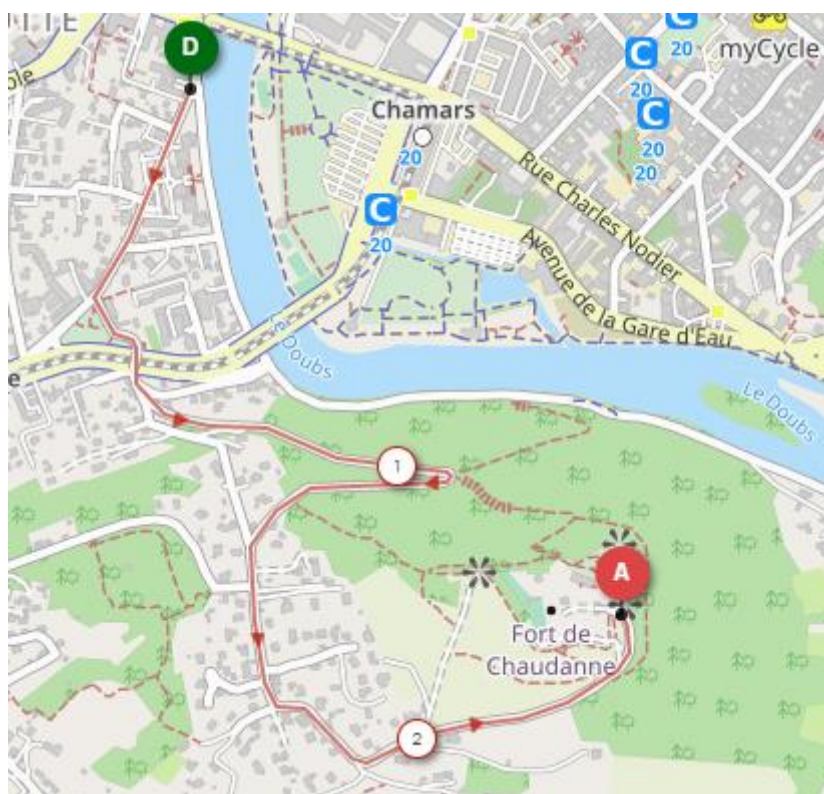

Programme de la Montée De Gribaldy

Vendredi 9 septembre 2022

Parcours :

Besançon – La city – Fort de Chaudanne = 2.5km

Programme :

17h : Dossards – Bâtiment la City – Rue Plançon - Besançon

1^{er} départ contre la montre : 18h

Départ montée en ligne : 20h

Arrivée du dernier coureur 20h30

20h45 : Remise des prix

Règles sanitaires – COVID 19 :

Pass vaccinal obligatoire pour l'ensemble des concurrents

Application des gestes barrières