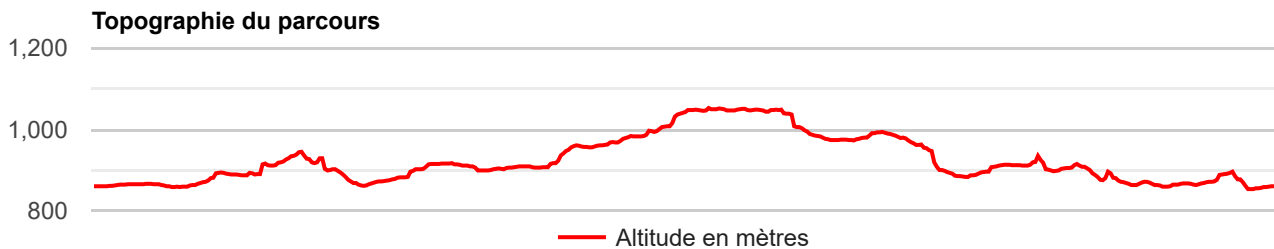

TEST CHRONOMETRE DE GILLEY

[27843 m - 27.84 km]

Organisé par Le Vélo Club Morteau Montbenoit