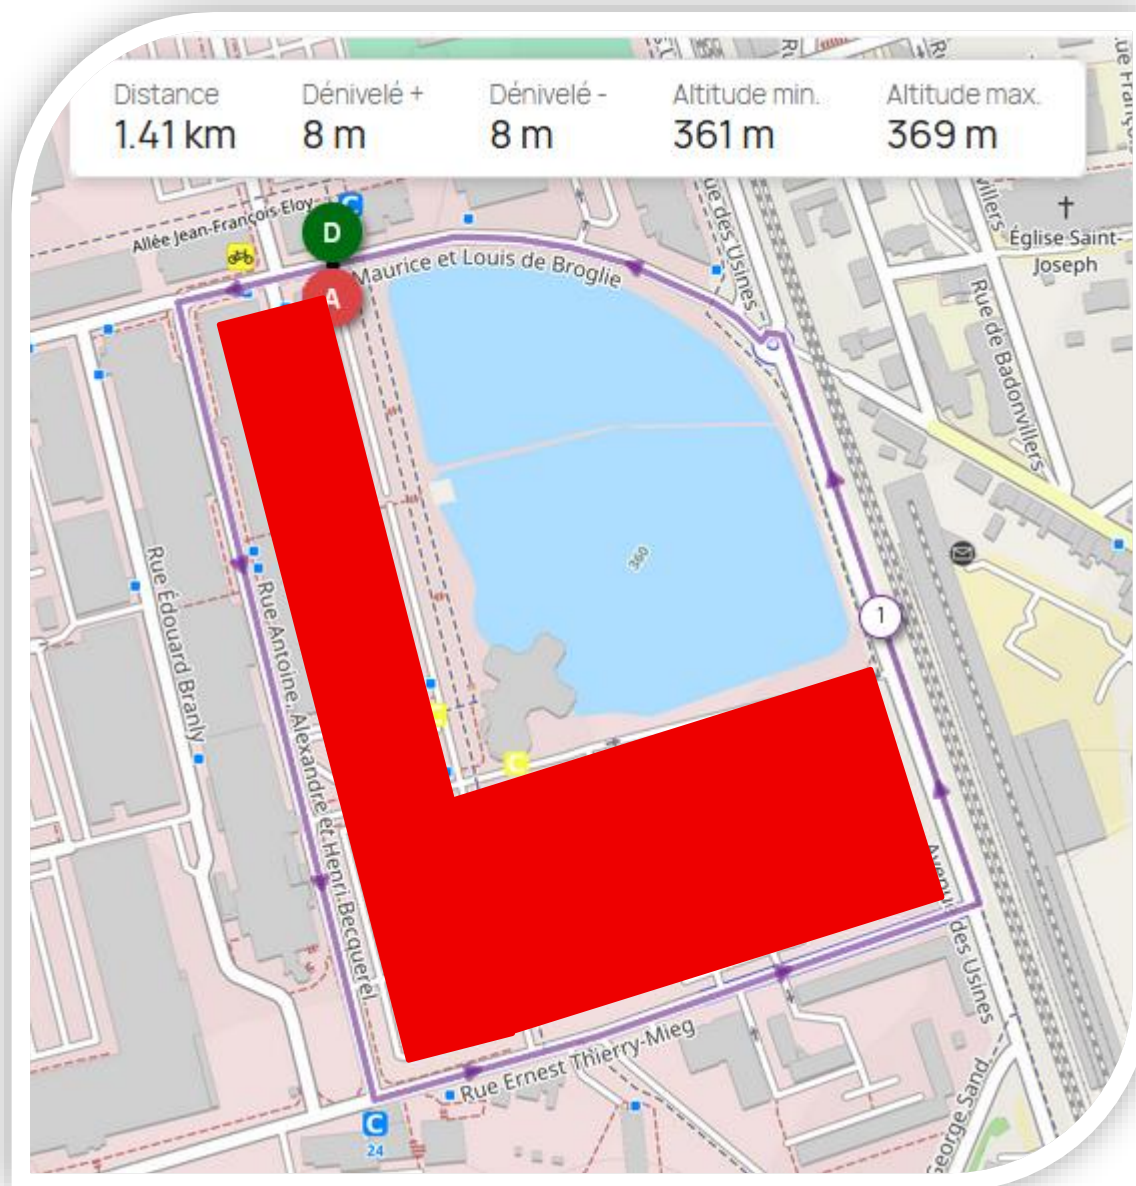

Remise des récompenses vers 16h00 (présence obligatoire pour recevoir sa récompense)

Implantation

Parcours

Parcours pour la course en ligne et pour le contre le montre

En rouge, zone interdite à la circulation