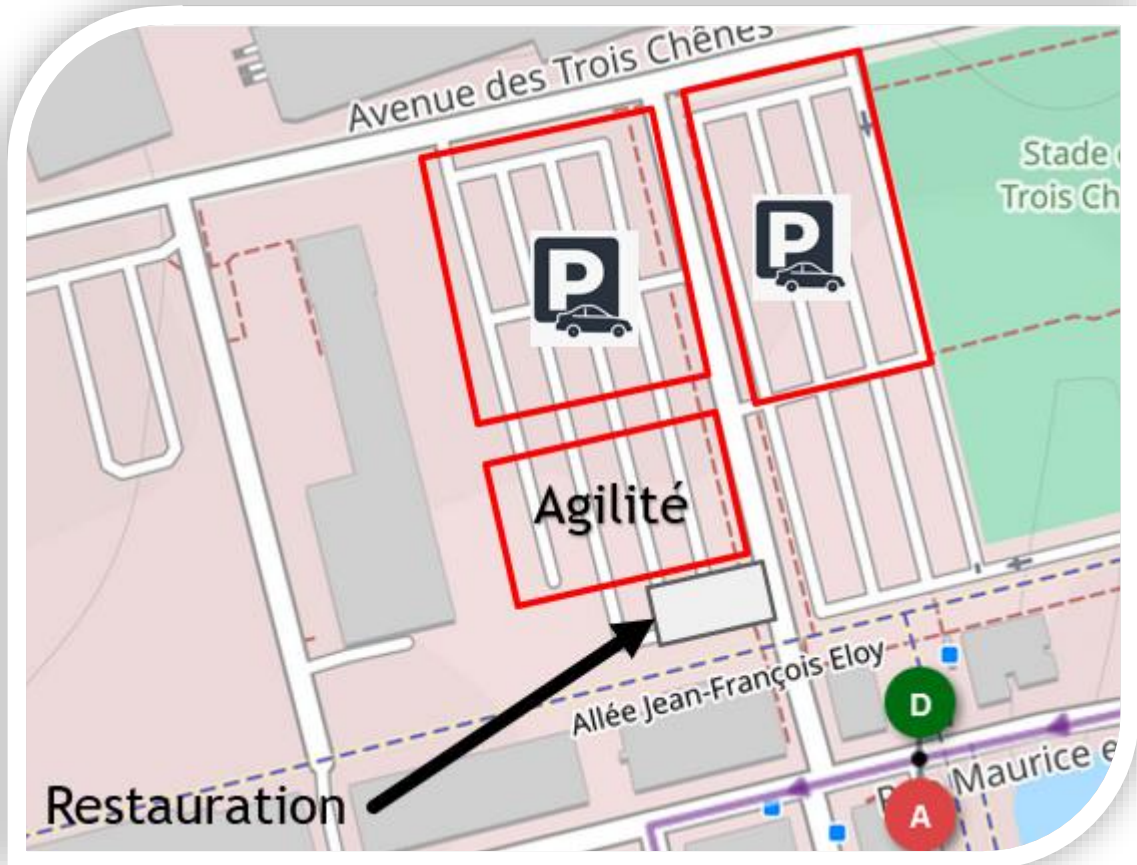

3^{ème} Prix de Belfort

Vendredi 1^{er} mai 2026

3^{ème} Manche du Challenge région des écoles de cyclisme BFC

Dossards de 8h30 à 9h15 – Podium de départ

Régularité	Heure	Tour(s)
U15	9h30 - 10h30	20
U13	10h40 - 11h30	10
U11	12h00 - 12h30	7
U9	11h35 - 11h55	3
U7	11h36 - 11h45	

Remise des récompenses vers 16h00 (présence obligatoire pour recevoir sa récompense)

Implantation

Parcours

Parcours pour la course en ligne et pour le contre le montre

En rouge, zone interdite à la circulation