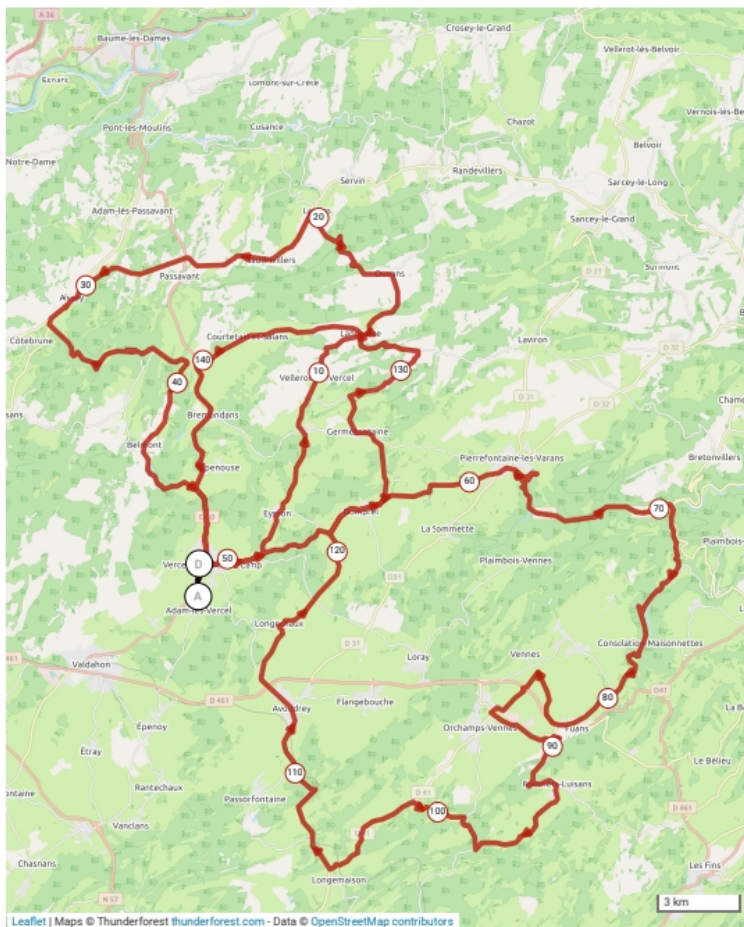

← Sélectionner une imprimante ▾

Copies 1

Taille du papier : IS...

13316991 | Cyclisme - Route | triangle 2021 - 150 km
Vercel-Villedieu-le-Camp -> Vercel-Villedieu-le-Camp
149.295 km 1873 m 1874 m 410 m 915 m