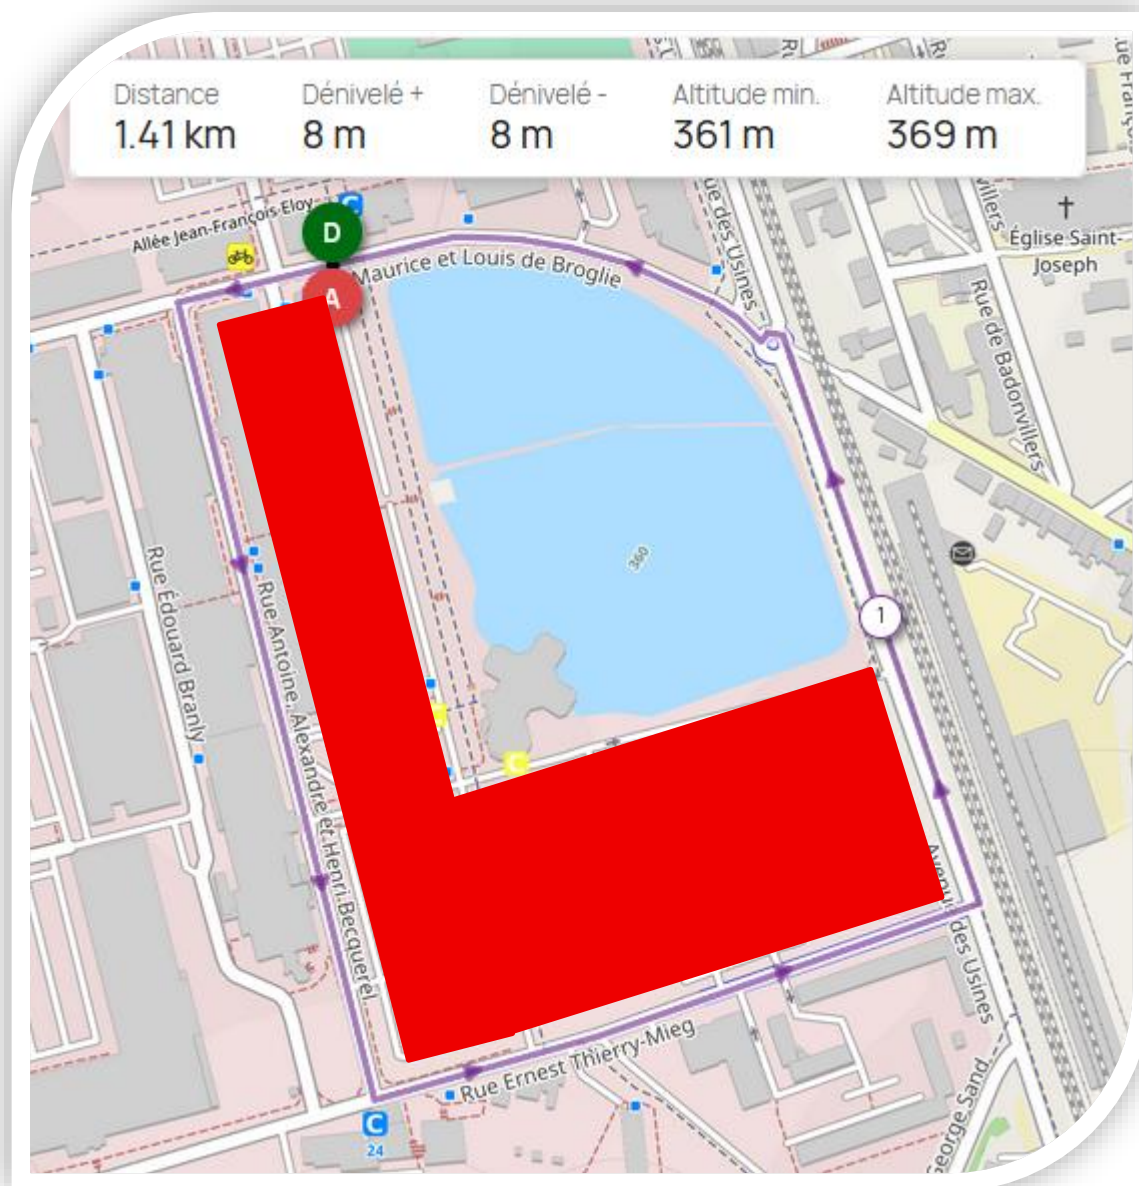

Remise des récompenses vers 16h00 (présence obligatoire pour recevoir sa récompense)

Implantation

Parcours

Parcours pour la course en ligne et pour le contre le montre

En rouge, zone interdite à la circulation