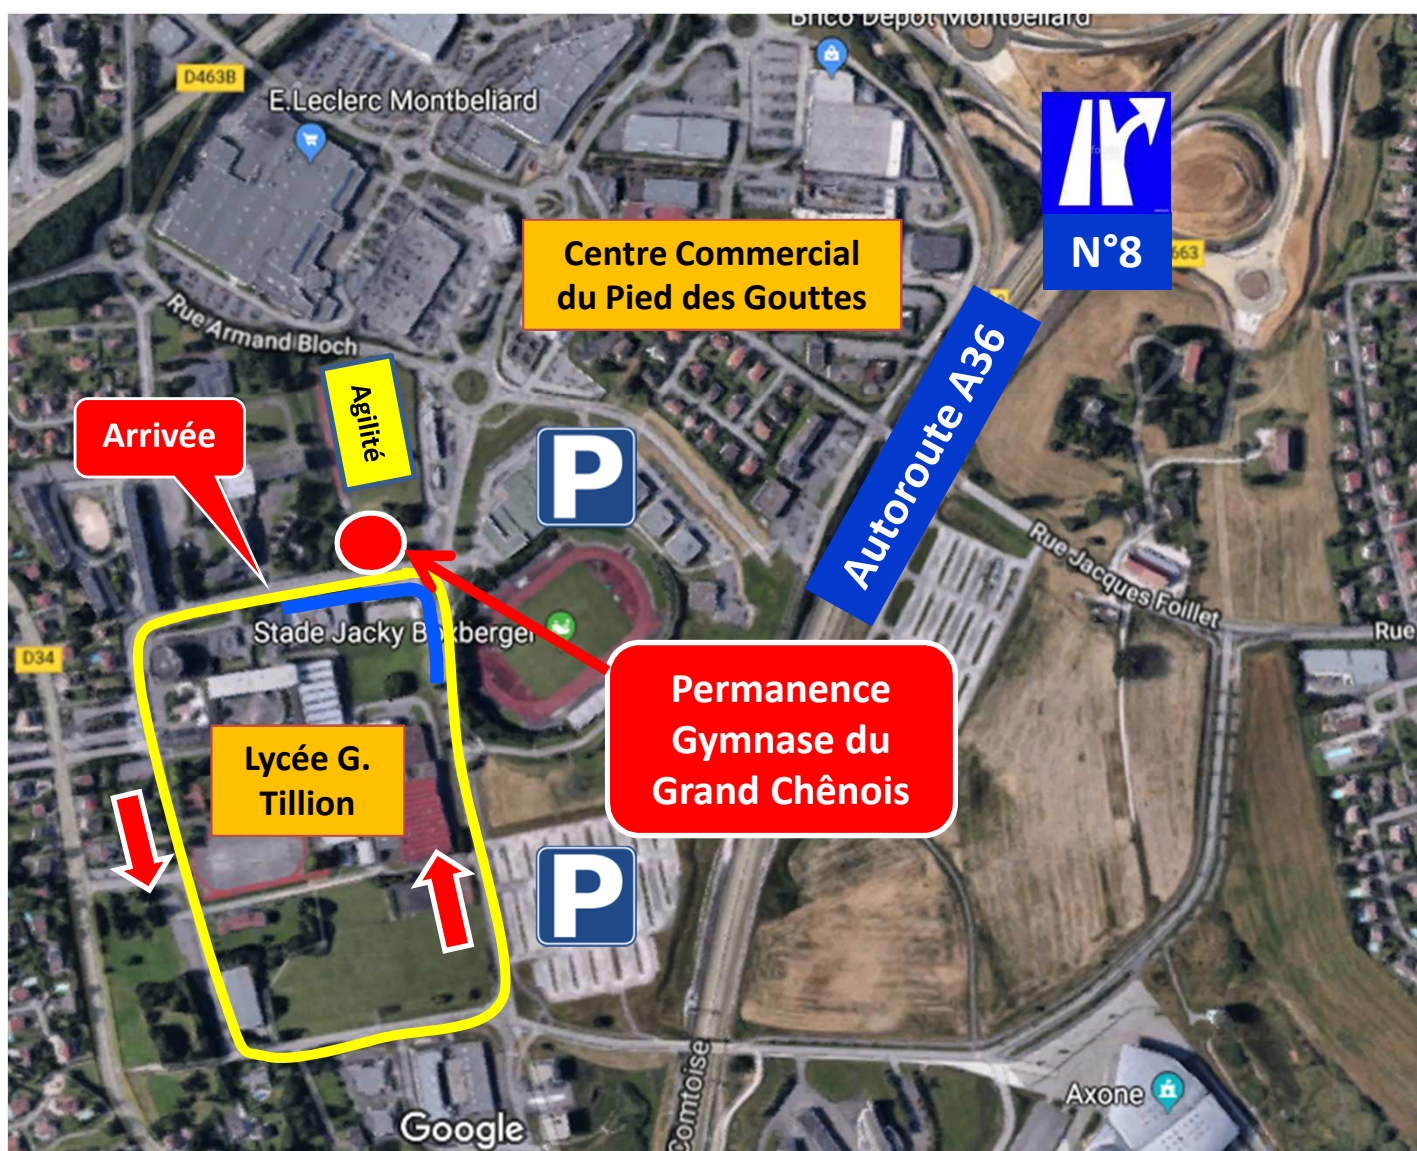

Comme en 2019, pour cette organisation nous avons retenu le site du Pied des Gouttes à Montbéliard, particulièrement bien adapté pour l'événement; installations sportives d'accueil, sécurité simple à mettre en place, accès facile depuis l'autoroute, vastes parkings.

Accueil:

- Stationnement sur les parkings du Centre Commercial du Pied des Gouttes à proximité immédiate du site d'organisation ou sur le parking P1 de l'Axone
- Engagements obligatoires sur le site web de la FFC pour le jeudi 9 juin à 20h00 dernier délai
- Permanence d'accueil et remise des dossards à l'intérieur du Gymnase du Grand-Chênois
- Réunion des encadrants de 9h30 à 9h45
- Cérémonie de clôture et remise des prix à 16h00, à l'intérieur du Gymnase du Grand-Chênois

Hébergement:

- Trois hôtels sont situés dans le quartier même du Pied des Gouttes, à quelques centaines de mètres du site d'organisation
- Par ailleurs, l'Office de Tourisme du Pays de Montbéliard est à votre disposition pour vous aider à chercher des lieux d'hébergement adaptés à vos besoins, hôtel, chambres d'hôtes, gites, accueil de groupes.

Office de Tourisme du Pays de Montbéliard

1, rue Henri Mouhot - 25200 Montbéliard 03 81 94 45 60

www.paysdemontbeliard-tourisme.com

Plan de situation, quartier du Pied des Gouttes

- Course sur route: Circuit Longueur 1250m
- Vitesse (individuel): Longueur 170m
- Agilité: Plateau de sport du Grand Chênois