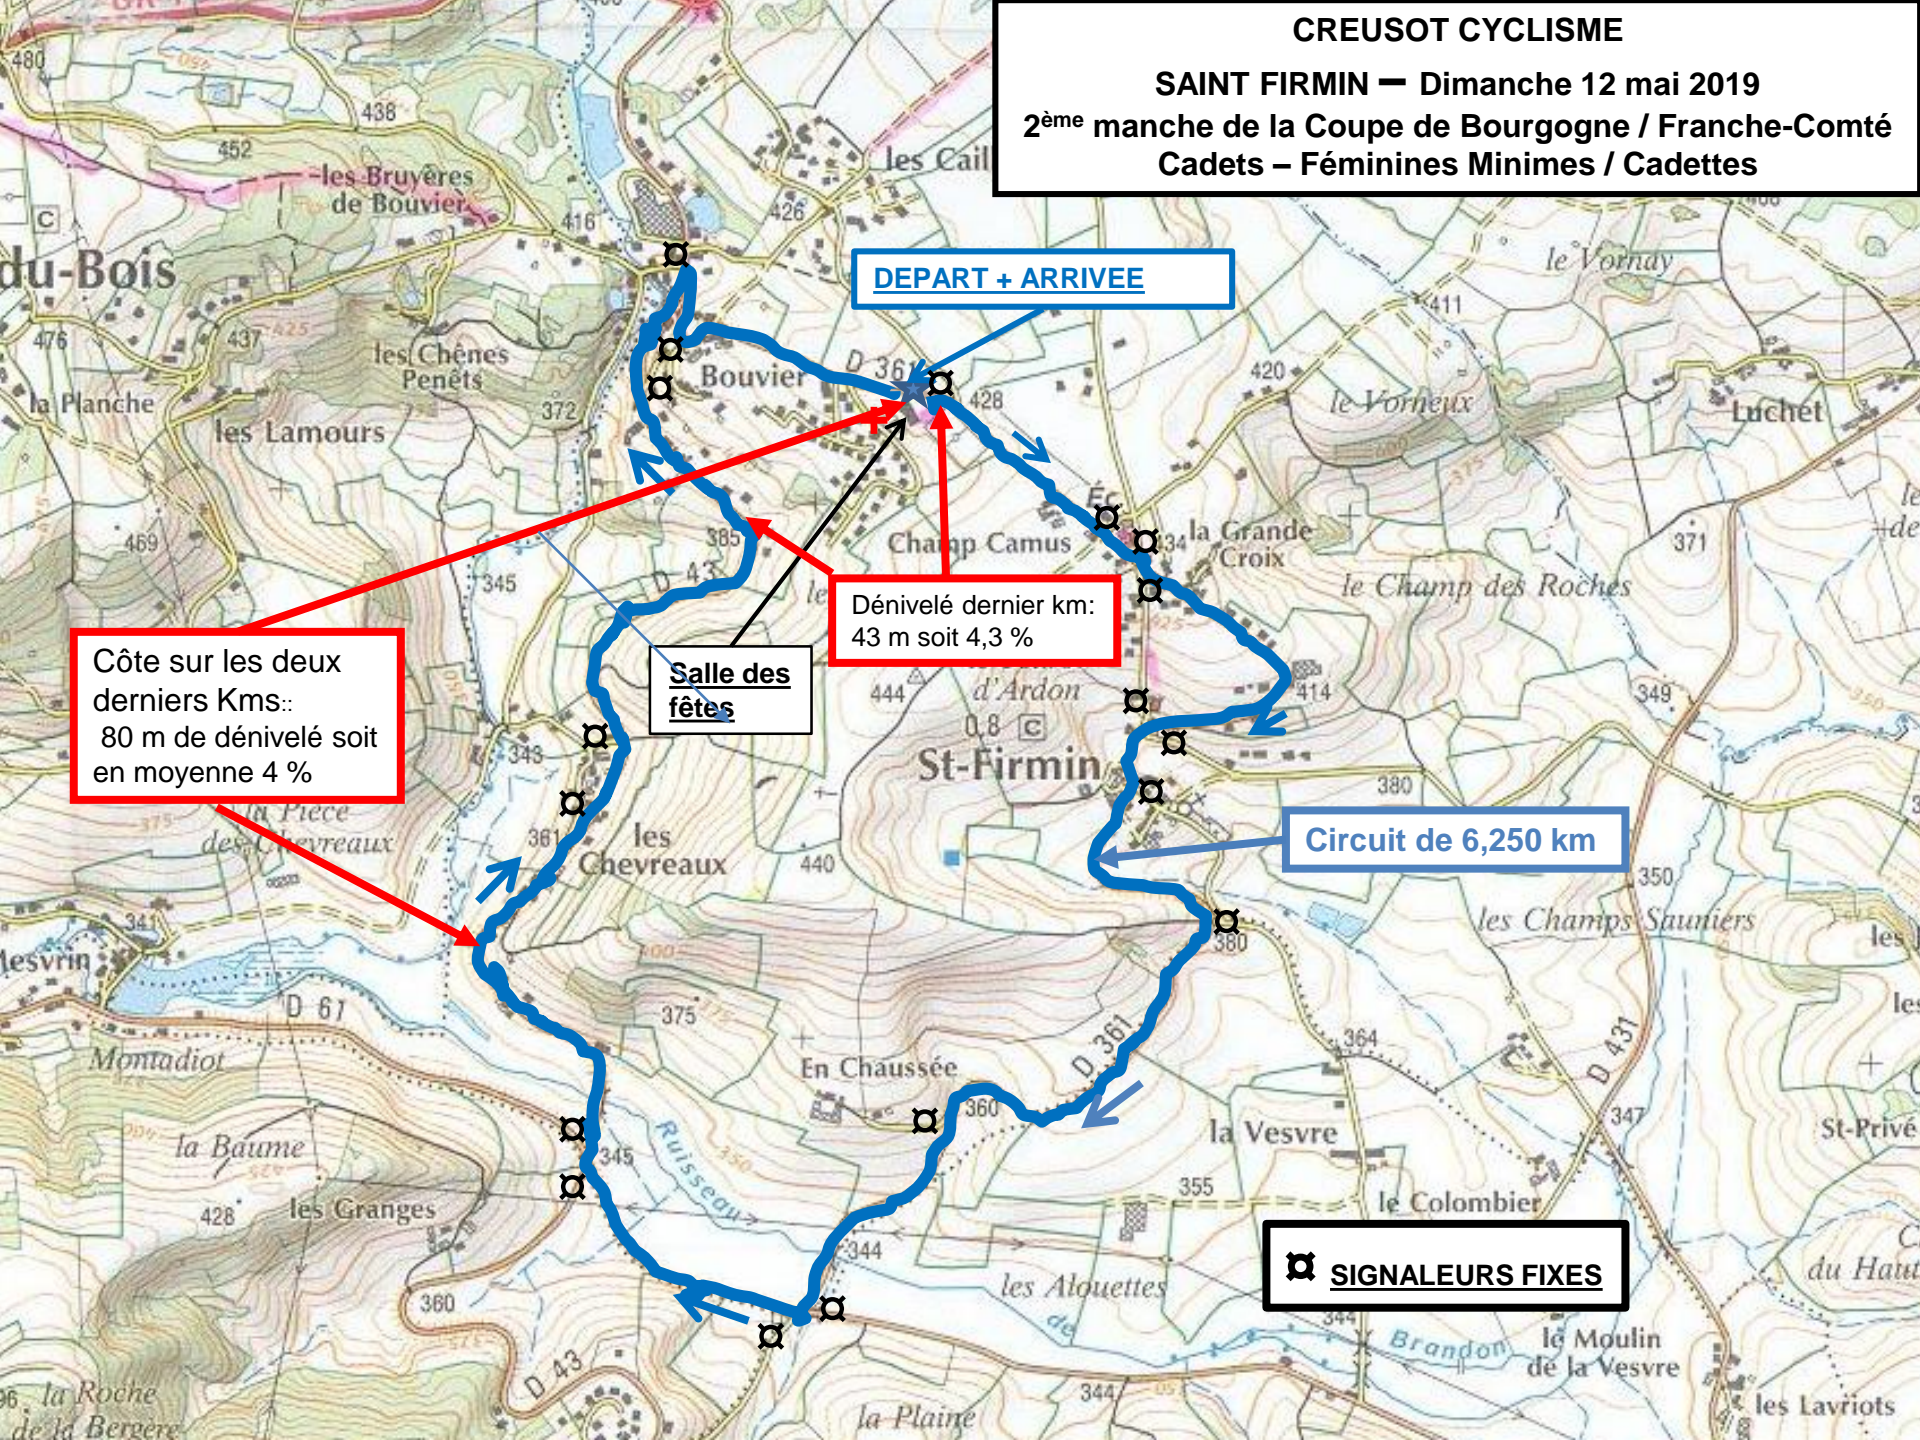

# CREUSOT CYCLISME

**SAINT FIRMIN — Dimanche 12 mai 2019**  
2<sup>ème</sup> manche de la Coupe de Bourgogne / Franche-Comté  
Cadets – Féminines Minimes / Cadettes

**DEPART + ARRIVEE**

Dénivelé dernier km:  
43 m soit 4,3 %

**Salle des fêtes**

Côte sur les deux derniers Kms:  
80 m de dénivelé soit  
en moyenne 4 %

**Circuit de 6,250 km**

 **SIGNALEURS FIXES**