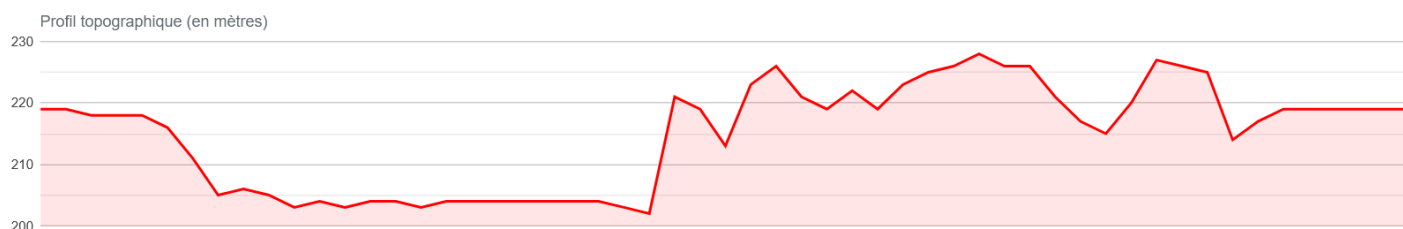

Pour les Garçons en équipes à parcourir 2 fois, départ 10H15. Repas uniquement sur réservation (service à partir de 11H30).

### Profil CLM :

## ALTITUDE & TOPOGRAPHIE

Options pour le lissage ▾

Altitude & Topographie

[ Dénivelé négatif cumulé : 54 m - Dénivelé positif cumulé : 54 m ]

Dénivelé global : 0 m

Altitude au départ : 219 m | Altitude à l'arrivée : 219 m