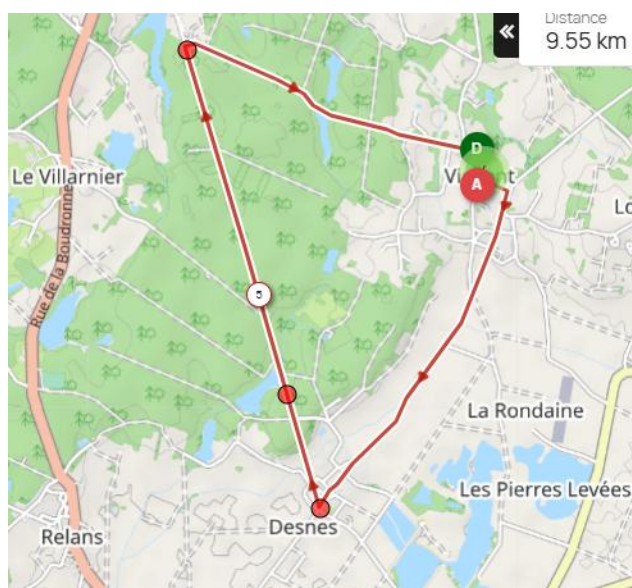

5. COURSES :

5.1 CLM :

Parcours de 9,52 Km départ de la Mairie de Vincent et retour au même endroit.

Pour les Filles en individuel à parcourir 1 fois, départ 9h. Repas uniquement sur réservation (service à partir de 10H00).

Pour les Garçons en équipes à parcourir 2 fois, départ 10H15. Repas uniquement sur réservation (service à partir de 11H30).

Profil CLM :

ALTITUDE & TOPOGRAPHIE

Options pour le lissage ▾

Altitude & Topographie