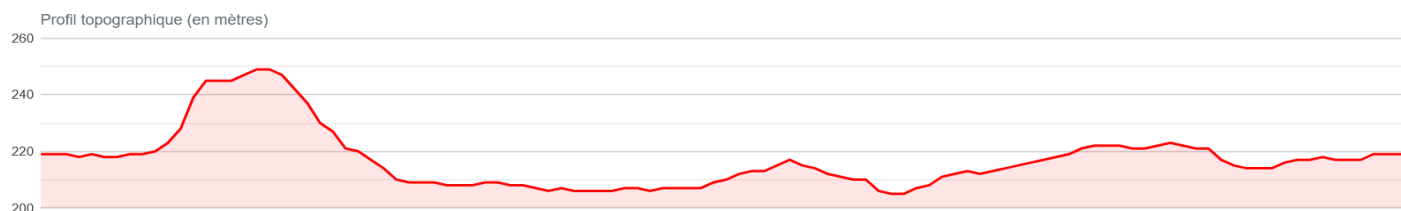

Altitude maximum : 228 m | Altitude minimum : 202 m

**Régime de priorité : les coureurs devront rester sur la voie de droite impérativement.**

## 5.2 Course en ligne

Parcours de 7,66 Km départ de la Mairie de Vincent et retour au même endroit.

Pour les Filles à parcourir 8 fois, départ 13h00.

Pour les Garçons à parcourir 10 fois, départ 15h00.

### Profil parcours :

## ALTITUDE & TOPOGRAPHIE

Options pour le lissage ▾

Altitude & Topographie

[ Dénivelé négatif cumulé : 28 m - Dénivelé positif cumulé : 28 m ]

Dénivelé global : 0 m

Altitude au départ : 219 m | Altitude à l'arrivée : 219 m