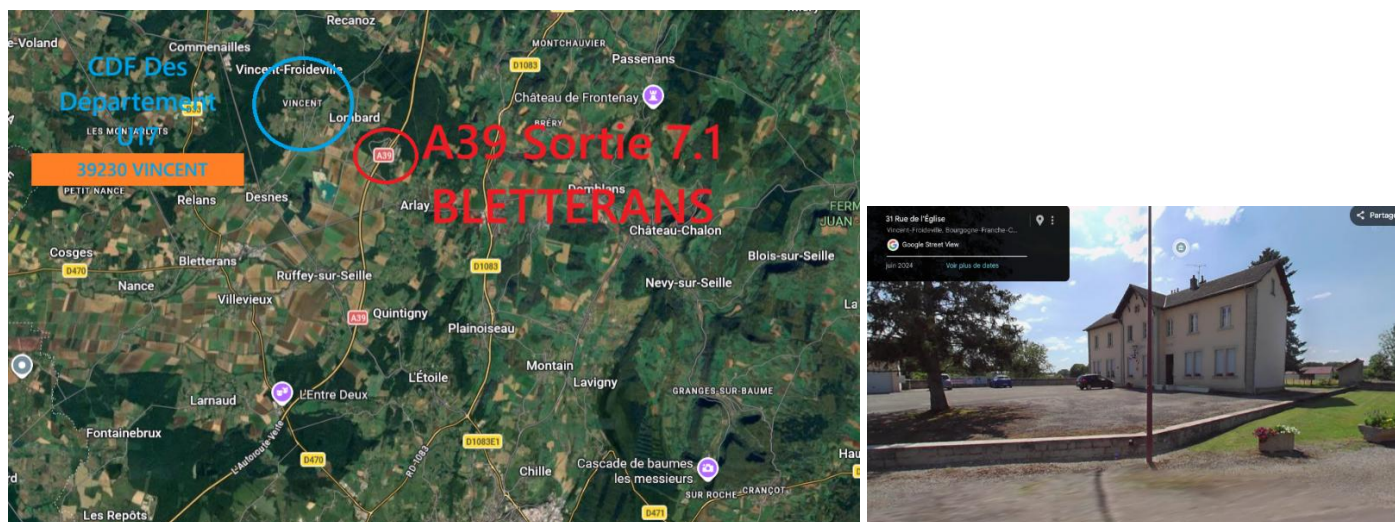

## 4. Description :

### 4.1 Implantation de l'épreuve :

L'épreuve se déroulera sur les communes de VINCENT (village d'accueil), DESNES, COMMENAILLES et LOMBARD.

Ces communes se situent sur le territoire de la Communauté de Communes Bresse Haute-Seille dans le JURA.

Sortie d'autoroute 7.1 BLETTERANS (3 kms du village de Vincent).

Le village de Vincent nous accueille lors de plusieurs organisations de manifestations dans la saison.