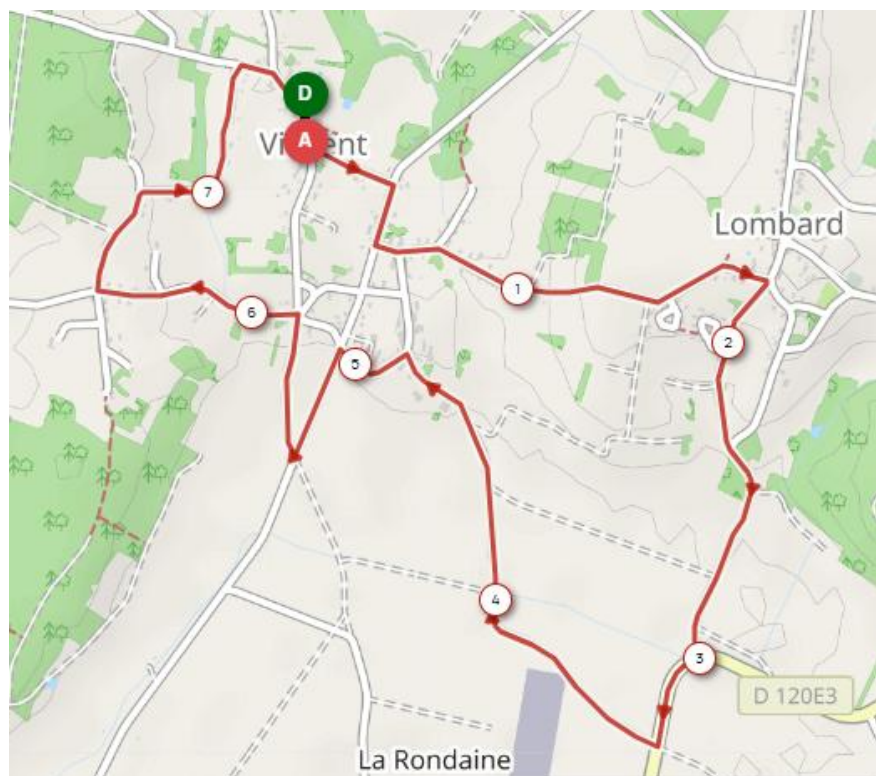

Altitude maximum : 228 m | Altitude minimum : 202 m

**Régime de priorité : les coureurs devront rester sur la voie de droite impérativement.**

## 5.2 Course en ligne

Parcours de 7,66 Km départ de la Mairie de Vincent et retour au même endroit.

Pour les Filles à parcourir 8 fois, départ 13h00.

Pour les Garçons à parcourir 10 fois, départ 15h00.

### Profil parcours :